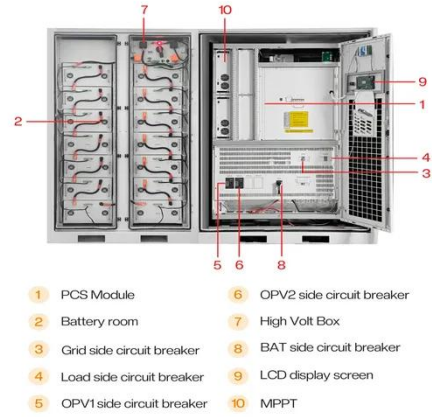

خزانة بطارية شاشة DC 65 أمبير

بطارية راف باور 10000 ملي امبير 15 واط 3 منافذ تايب سي, مايكرو, USB تسوق الآن بطارية راف باور 10000 ملي امبير بمنفذ تايب سي ومنفذ مايكرو ومنفذ usb بقوة 15 واط أونلاين, وأستمع بأفضل العروض مع متجر مكعب في السعودية! ... حماية شاشة ...