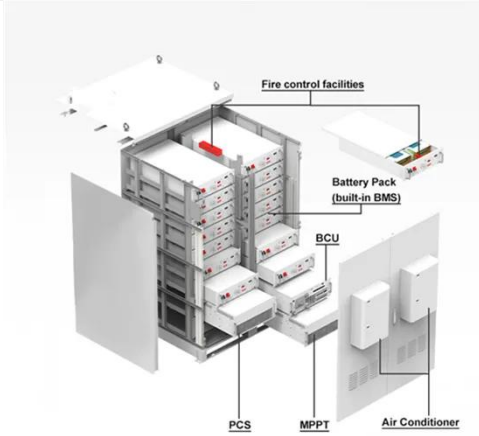

هواوي RRU3971

هواوي RRU3971 هو جهاز تردد راديو تم إطلاقه بواسطة هواوي، ويستخدم بشكل رئيسي في الشبكات اللاسلكية. RRU هو اختصار لوحدة التحكم عن بُعد الراديوية، وهي معدات محطة قاعدة لاسلكية، تُستخدم عادةً لتحويل الإشارة الرقمية لمحطة ...

وحدة طاقة محطة هواوي الأساسية

محول طاقة جديد تماماً من هواوي 400A C3B5-ETP48400 FTTH منتجات, المنتجات جميع, HUAWEI 6xR4875G5 الأكثر مبيعاً اقراء المزيد نظرة سريعة