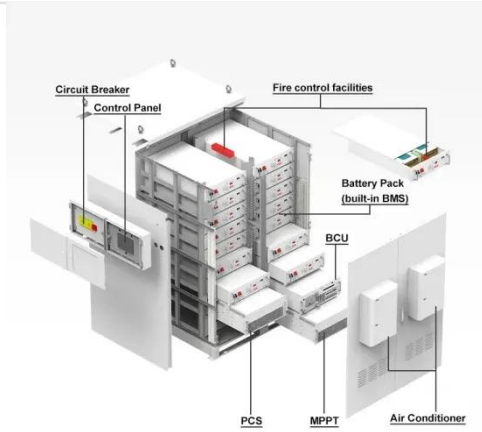

### لوحة هواوي BSC6900 الأصلية DPU 03053369 وحدة معالجة ...

عمليات البحث ذات الصلة لوح قاعدي BBU6630 ، KDU ، لمعدات الاتصالات ، ومحطة قاعدية محطة قاعدة AAU5726 AAU5811 02311KQG 02312VWB DBS WBSG

إشارة بوابة، SF35WBSG0، 03051107 MSOFTX3000،  
واسعة النطاق ...

## هواي 02311UWH RRU5904

هواي 02311UWH RRU5904 هي وحدة راديو عن بُعد عالية الأداء مصممة لتعزيز تغطية شبكة الاتصالات اللاسلكية وسعتها لمحطات القاعدة 5G/4G.

قاعدة لمحطات هجينة طاقة S4875G1 DC/DC W  
الاتصالات مع ...