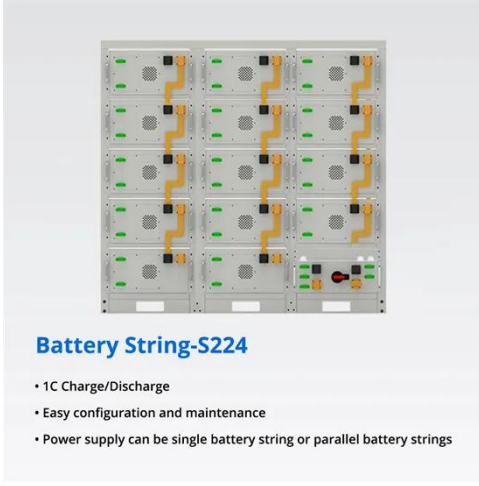

إشارة بوابة، SF35WBSG0، 03051107 MSOFTX3000،
واسعة النطاق ...

هواي 02311UWH RRU5904

هواي 02311UWH RRU5904 هي وحدة راديو عن بُعد عالية الأداء مصممة لتعزيز تغطية شبكة الاتصالات اللاسلكية وسعتها لمحطات القاعدة 5G/4G.

قاعدة لمحطات هجينة طاقة S4875G1 DC/DC W
الاتصالات مع ...

معدات الاتصالات 2/3/4/5G بما في ذلك هواي Ericsson ZTE نوكيا إيمرسون الكاتيل مثل BTS ، bbbu ، RRU ، BSC ناقل الحركة والتبديل ، إيمرسون دلتا Flactpack Eltek الخ نظام طاقة مثل الخزائن ، وحدة مقومات وملحقاتها مثل كابل ...

وحدة إمداد الطاقة في شركة الاتصالات عن بُعد ...

وصف المنتجات وحدة إمداد الطاقة في شركة الاتصالات عن بُعد الخاصة بمحطة الاتصالات الأساسية Huawei R4850N6 نظرة عامة استجابةً للتطوير السريع لصناعة الاتصالات وتحديث الموقع، أطلقت شركة Huawei سلسلة من أنظمة الطاقة البسيطة ...