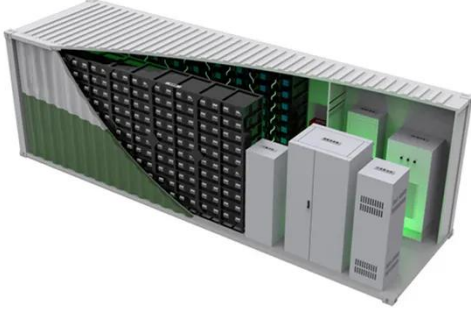

نظام تخزين الطاقة بالبطاريات لمحطات الاتصالات ...

قاعدة لمحطات البطارية تخزين نظام يوفر · Jul 18, 2025
الاتصالات مصدر طاقة هجين بقوة 12 كيلو وات - 36 كيلو وات،
وحزم 48/51.2 LFP فولت 100-300 أمبير ساعة، ومراقبة
FSU.

لمحطة وحدة 3U للاتصالات ليثيوم بطارية 48V 50Ah

...

جودة عالية 48V 50Ah بطارية ليثيوم للاتصالات 3U وحدة
لمحطة قاعدة اتصالات نظام تخزين الطاقة خارج الشبكة من
الصين، الرائدة في الصين بطارية ليثيوم للاتصالات CE 51.2V
مصانع ليثيوم بطارية 48V Telecom CE 51.2V, المنتج 50Ah
... انتاج جودة عالية CE

مخطط هيكل وحدة تخزين الطاقة دولاب الموازنة

دولاب الموازنة المخصص ذو مولد خالي من الحديد الزهر، أنظمة
تخزين الطاقة ، دولاب الموازنة ، دولاب الموازنة 5.0 (21 الآراء)
41 طلبات #1 الأكثر رواجاً في خدمات صب الحديد

تخزين طاقة دولاب الموازنة

دولاب الموازنة يشبه هذا الجيروسكوب، ولكنه يوفر الطاقة. عندما تسحبه - أو تزيد من قوته - يدور بسرعة ويخزن تلك الطاقة، كما لو كان يحفظ العصير في زجاجة.

محطة تخزين الطاقة لمحطة الاتصالات الأساسية