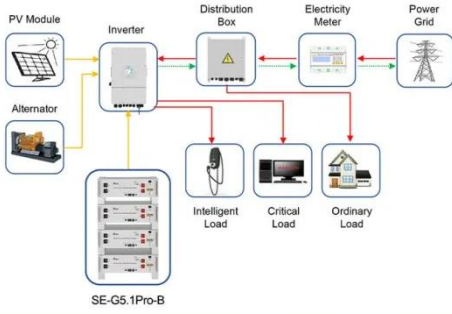

Application scenarios of energy storage battery products

... بالطاقة يعمل أوتوماتيكي شارع مصباح Generic

مصباح شارع يعمل بالطاقة الشمسية Cclamp جديد تماماً بقوة 300 واط للبيع في منطقة أكرا الكبرى، منطقة أكرا الحضرية.