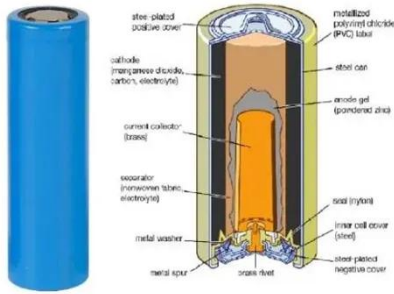

الصين عالية الجودة أفضل مصباح شارع يعمل ...

الجودة عالية الشمسية الشوارع مصابيح أفضل · May 23, 2025
- سلسلة Dy عالية السطوع 30 واط 60 واط 80 واط 100 واط 120
واط مصباح شوارع شمسي LED متكامل الكل في واحد -
Lecuso