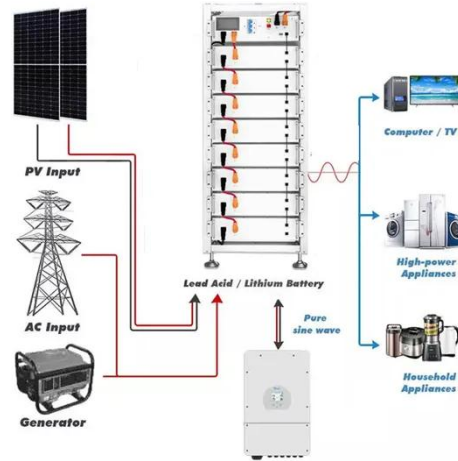

TAX FREE

Product Model
HJ-ESS-215A(100KW/215KWh)
HJ-ESS-115A(50KW 115KWh)

Dimensions
1600*1280*2200mm
1600*1200*2000mm

Rated Battery Capacity
215KWH/115KWH

Battery Cooling Method
Air Cooled/Liquid Cooled

ENERGY STORAGE SYSTEM

محطة شحن الهاتف | محطة بنك الطاقة المحمول ...

في شركات ثلاث أكبر من واحدة باعتبارها · Nov 14, 2025
الصناعة، تحظى شركة STW بقبول جيد من جانب عملائنا. لقد
عملنا مع عملاء في أكثر من 3 دولة حول العالم. ما مدى رضا
المستخدمين عن بنك الطاقة المشترك STW؟

شاحن متنقل هواوي AP09S للهواتف الذكية

شاحن باور بنك هواوي سلبي بسعة 10000 مللي أمبير: الحل
الأمثل لشحن هاتفك الذكي هل تبحث عن شاحن باور بنك موثوق
به وسريع الشحن لحملها معك في جميع الأوقات؟ لا تبحث أكثر
من شاحن باور بنك هواوي سلبي بسعة ...

Deye Official Store

10 years
warranty

هواوي تطلق باور بانك 100 واط مع كابل مدمج في الصين

واط 100 بقدرة الجديد هواوي بانك باور اكتشف · Sep 5, 2025
وكابل مدمج، مثالي لشحن سريع وآمن، يوفر لك الطاقة في كل
مكان. الكفاءة والراحة في جهاز واحد!