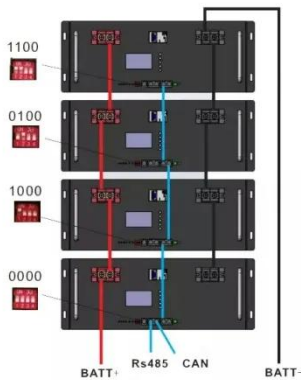

مواصفات بنك طاقة HUAWEI 12000 66 W ...

2 days ago · HUAWEI 12000 66 W طاقة بنك من SuperCharge الفائق الشحن تقنية يدعم الذي SuperCharge هواوي بقدرة 66 وات ويتوافق مع الأجهزة السائدة للهاتف الجوال والكمبيوتر المحمول ...