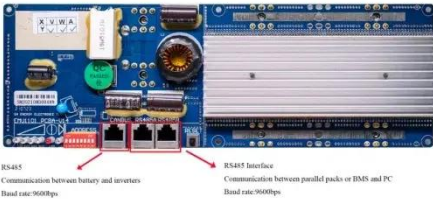

بطاريات الأدوات الكهربائية اللاسلكية: الأنواع ...

بطاريات هيدريد النيكل والمعدن (NiMH) ظهرت بطاريات
النيكل-هيدريد المعدني بعد بطاريات NiCd، مما عزز تخزين
الطاقة مع تقليل المشاكل البيئية.