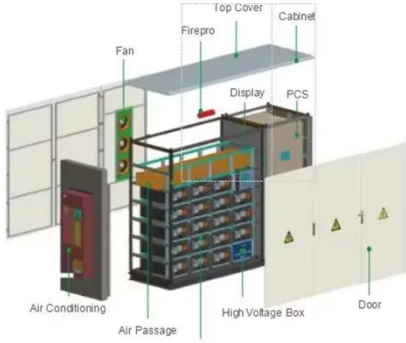

الصين محطة قاعدة الاتصالات ، تنافسية الأسعار ...

بالإضافة إلى القواعد الذهبية لتجنب حالات الشحن القصوى (20% -80%)، ومنع ارتفاع درجة الحرارة، واستخدام الشواحن الأصلية، فإن النقاط التالية مهمة بشكل خاص لضمان عمر خدمة أطول لبطاريات الليثيوم للاتصالات . باعتبارها شركة ...

هل يمكن استخدام سلسلة OPzS في محطات الاتصالات ...

مرحباً يا من هناك! كمورد لسلسلة OPzS، غالباً ما يتم سؤالي عما إذا كان من الممكن استخدام هذه البطاريات في محطات الاتصالات الأساسية. حسناً، دعنا نتعمق في الأمر ونكتشف ذلك!

تطبيق استخدام الطاقة الذكية على محطة قاعدة ...

1. أهمية محطة الاتصالات الأساسية والطلب على الطاقة محطة قاعدة الاتصالات هي منشأة رئيسية لتحقيق تغطية شبكة الاتصالات اللاسلكية، والتي تتحمل مهمة مهمة تتمثل في نقل الإشارة واستقبالها وإرسالها.