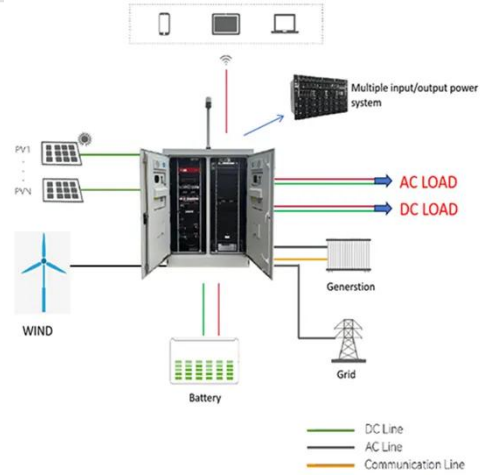

كيف تعمل مصابيح الشوارع بالطاقة الشمسية في ...

هل تتساءل كيف تتعامل مصابيح الشوارع الشمسية مع الظروف الجوية المختلفة؟ من أشعة الشمس الشديدة إلى الأمطار الغزيرة، صُممت مصابيحنا الشمسية لتؤدي وظيفتها! اكتشف متانتها وكفاءتها في أي مناخ. مثالية لحلول الإضاءة ...