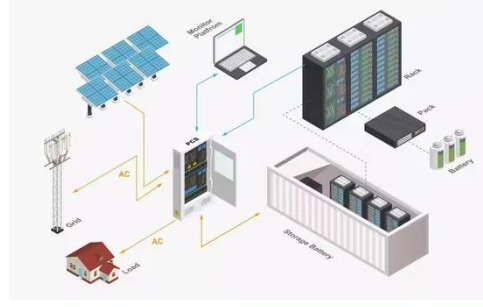

خاصة 1. يرجى ترجمة المحتوى الأصلي ، مهما كانت ...