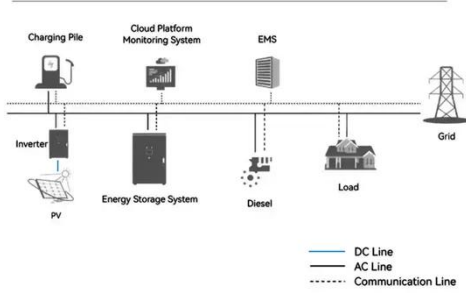

System Topology