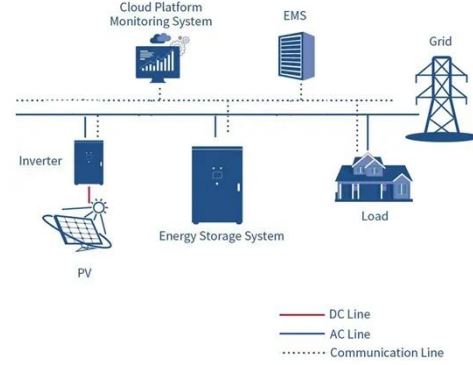

24 ...

ما هي تعطل التكلفة لمشاريع بناء برج الاتصالات ...

الاتصالات؟ برج بناء لمشاريع التكلفة تعطل هي ما 6 days ago · كمورد متمرس في مجال بناء برج الاتصالات ، شاهدت مباشرة التعقيد وتنوع عوامل التكلفة التي تنطوي عليها هذه المشاريع.

ما هي تكلفة محطة قاعدة 5G؟

دعونا نلقي نظرة على تكوين محطة قاعدة 5G تتكون المحطة الأساسية 5G بشكل أساسي من BBU و AAU. تتكون التكلفة عموماً من الجهاز الرئيسي (BBU ، AAU) ، معدات دعم الطاقة (إمدادات الطاقة ، البطارية ، تكييف الهواء ، المراقبة) ، والبناء المدني.

مخصص خلية على عجلات محطة قاعدة للاتصالات، OEM / ODM ...

شركة التتاور متخصصة في تصنيع خلية على عجلات محطة قاعدة للاتصالات على مدى 30 عاماً. احصل على أفضل العروض السعريّة لمنتجات الهياكل الفولاذية بسرعة. يدوم طويلاً، فعال من