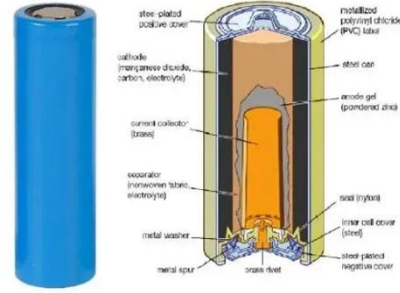

ما هي محطة قاعدة 5G؟

هي 5G قاعدة محطة 5G؟ قاعدة محطة هي ما Oct 27, 2025 · المعدات الأساسية لشبكة الجيل الخامس، وتوفير التغطية اللاسلكية وتحقيق الإرسال اللاسلكي إشارة بين شبكة الاتصالات السلكية وللمحطة لاسلكية.