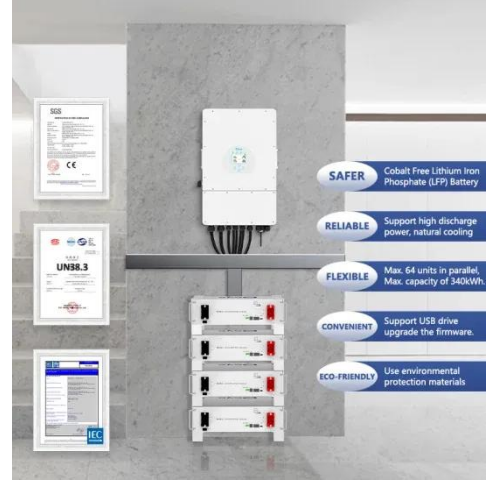

محطات القاعدة الخلوية Base Cellular Stations ما هي محطات القاعدة الخلوية؟ ميزات محطات القاعدة الخلوية Base Cellular Stations: 1- الخلوية الأساسية المحطة مكونات

خزانة المحطة الأساسية: 3 مقصورات مجلس الوزراء ...

مواصفات وأبعاد بطارية المحطة الأساسية لخزانة ...

ضاغط الهواء الصناعي بقدرة 600 واط، خزانة الاتصالات، غرفة الهواء مكيف حول تفاصيل عن ابحاث، الأساسية المحطة، UPS لخزانة الاتصالات، مكيف الهواء للضاغط الصناعي، مكيف الهواء بالحاوية من ضاغط الهواء ...

أبراج الاتصالات الخلوية ومكوناتها بالصور

محطات) الاتصالات أبراج أنواع هي ما · Nov 26, 2025 الاتصالات اللاسلكية)، إضافة إلى شرح مكونات المحطة الأساسية

الخلوية (Station Base Mobile) بالتفصيل.

تعريف المحطة الأساسية في الاتصالات امحطة قاعدة