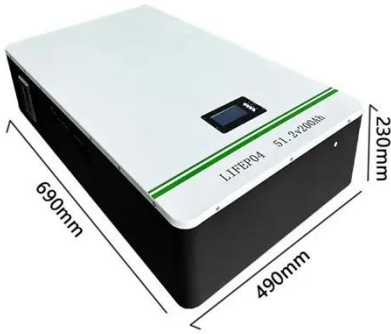

درجات ...

محطة قاعدة برج الاتصالات بدورة عميقة 48 فولت 150 ...

محطة قاعدة برج الاتصالات بدورة عميقة 48 فولت 150 أمبير في الساعة ببطارية شمسية مركبة بطارية تخزين الطاقة بطارية لثيوم، يمكنك الحصول على مزيد من التفاصيل حول محطة قاعدة برج الاتصالات بدورة ...

نظام تخزين الطاقة بالبطاريات لمحطات الاتصالات ...

قاعدة لمحطات البطارية تخزين نظام يوفر · Jul 18, 2025
الاتصالات مصدر طاقة هجين بقوة 12 كيلو وات - 36 كيلو وات، وحزم 48/51.2 LFP فولت 100-300 أمبير ساعة، ومراقبة FSU.

ما هي بطارية الاتصالات ولماذا هي مهمة؟ Redway Power™

في الجودة HeatedBattery شركة تضمن كيف · Jan 23, 2024
بطاريات الاتصالات؟ تستفيد الشركة من كامل إمكانات سلسلتها الصناعية لتوفير بطاريات اتصالات عالية الجودة وموثوقة. تضمن