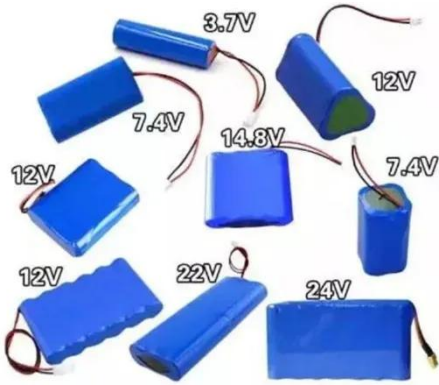

محطة قاعدة برج الاتصالات بدورة عميقة 48 فولت 150 ...

محطة قاعدة برج الاتصالات بدورة عميقة 48 فولت 150 أمبير في الساعة ببطارية شمسية مركبة بطارية تخزين الطاقة بطارية لثيوم، يمكنك الحصول على مزيد من التفاصيل حول محطة قاعدة برج الاتصالات بدورة ...