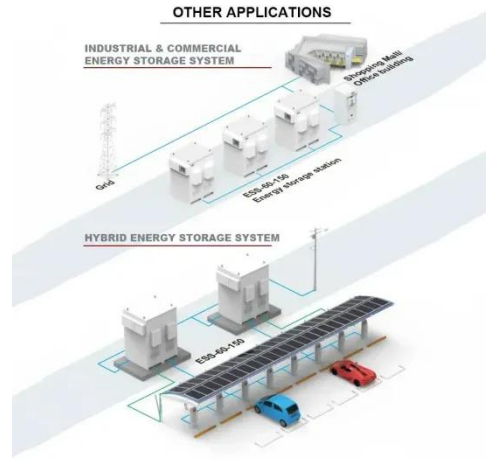

محطات القاعدة الخلوية Stations Base Cellular

محطات القاعدة الخلوية Stations Base Cellular ما هي محطات القاعدة الخلوية؟ ميزات محطات القاعدة الخلوية Base Cellular
1- الخلوية الأساسية المحطة مكونات Stations:

e3arabi

يشتمل جهاز الاتصال اللاسلكي على جهاز إرسال تم تكوينه لإرسال حقل أول يحتوي على معلومات لتحديد مجموعة من محطات الاتصالات اللاسلكية ، ويتم تكوينه لتعدد الإرسال وإرسال مجموعة من المجالات الثانية في كل منها يحتوي ...