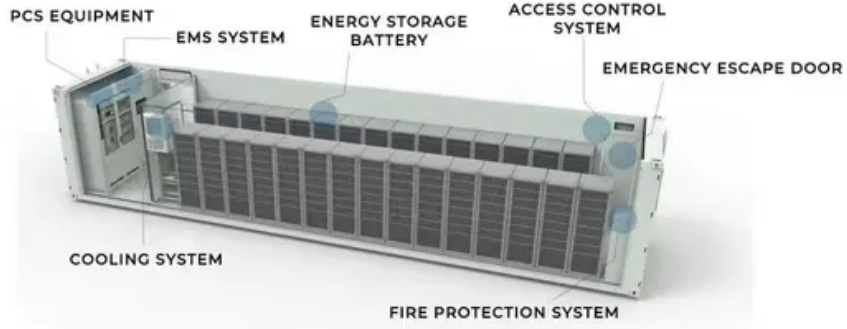

حاويات ديل كارمن

نظام الرش الشمسي يرش تلقائياً

نظرة عامة

يمكن توصيل النظام بأجهزة استشعار لقياس الرطوبة في التربة، مما يساعد في تشغيل المضخة تلقائياً عند الحاجة، مما يوفر المزيد من الطاقة.

نظام الرش الشمسي يرش تلقائياً

 LFP 280Ah C&I

كيف يعمل نظام الري بالطاقة الشمسية؟ وما هي ...

نظام الري بالطاقة الشمسية يعمل من خلال استخدام الطاقة الشمسية لتوليد الكهرباء اللازمة لتشغيل مضخات المياه، حيث يعمل على تحقيق ري فعال ومستدام للمحاصيل، مما يساهم في تحسين الإنتاجية وتقليل ...

نظام الري بالطاقة الشمسية

3. سحب المياه: تُسحب المياه من الآبار، الأنهار، أو الخزانات لتوزيعها على الحقول الزراعية عبر أنظمة الري بالتنقيط أو الرش. مزايا نظام الري بالطاقة الشمسية:

ما هو الري الشمسي؟

(Solar Tracker) شمسي عتَب نظام استخدام عدّي . May 8, 2025 إذ. الشمسي الري نظام أداء لرفع للغاية الةف طريقة (Solar Tracker) يتيح المتبَع الشمسي للألواح استقبال أشعة الشمس بأكثر زاوية كفاءة طوال اليوم.

فهم الري بالرش يتضمن الري بالرش رش المياه على المحاصيل بطريقة مشابهة لهطول الأمطار الطبيعية. ويتكون النظام من شبكة من الأنابيب المتصلة بالرشاشات، والتي تعمل على...

انظمة الري بالطاقة الشمسية في الزراعة الحديثة