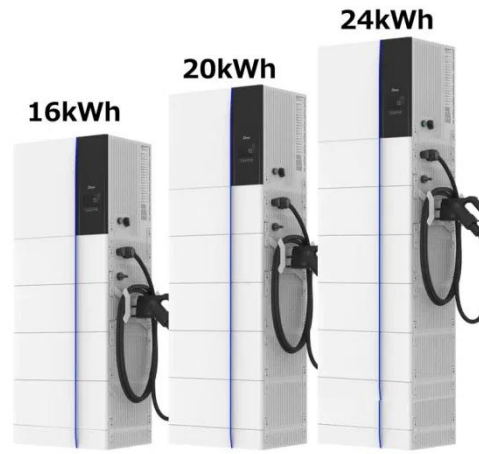

نظام الري بالطاقة الشمسية

نظام الري بالطاقة الشمسية: هو نظام مبتكر يعتمد على الطاقة الشمسية لتشغيل مضخات المياه المستخدمة في الري الزراعي. يُعد هذا النظام حلاً مستداماً وفعالاً لتلبية احتياجات المياه للمزارع، خاصة في المناطق التي تفتقر إلى ...

هل يمكنني مراقبة مضخة المياه بالطاقة الشمسية ...

والحالة الأداء تتبع بعد عن المراقبة تتضمن · Nov 27, 2025
التشغيلية لمضخات المياه بالطاقة الشمسية عبر واجهة رقمية، والتي يمكن الوصول إليها من خلال تطبيق الهاتف الذكي. تسمح هذه التقنية بجمع البيانات وتحليلها في الوقت الفعلي، بما في ...

تسخير التكنولوجيا: أضواء الشوارع بالطاقة ...

أضواء الشوارع بالطاقة الشمسية مع أجهزة التحكم عن بعد تجسد زواج التكنولوجيا والاستدامة. إنها تقدم لمحة عن مستقبل حيث تتعايش كفاءة الطاقة والتحكم الذكي والوعي البيئي بشكل متناغم.