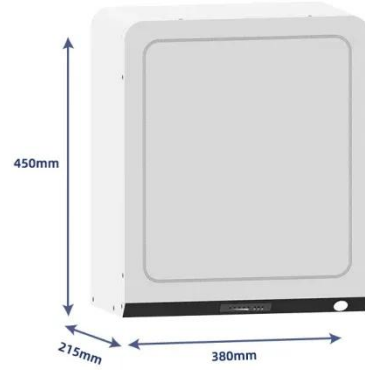

EK Solar Energy

الصين تربط أكبر مشروع لتخزين الطاقة في العالم بالشبكة
الكهربائية قامت الصين بربط أول نظام تخزين طاقة دولاب
الموازنة المتصل بالشبكة على نطاق واسع بشبكة الكهرباء في
Dinglun تشانغشى، مقاطعة شانشي. محطة تخزين الطاقة
Flywheel ...

كيفية تحسين أداء تخزين الطاقة باستخدام دولاب ...

إن أداء تخزين طاقة دولاب الموازنة هو الموضوع الرئيسي للمقالة.
وسنقدم بعض الحلول لتحسين أداء تخزين طاقة دولاب الموازنة.
مفهوم تخزين الطاقة باستخدام دولاب الموازنة تخزين طاقة دولاب
الموازنة هي تقنية تخزين طاقة ...