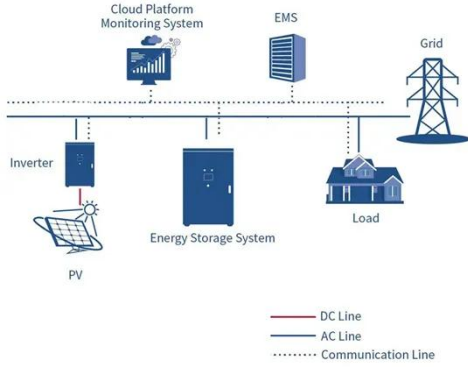

لوحات توزيع كهرباء شنايدر

لوحات توزيع كهربائية أصلية من شنايدر. مصممة لتوفير الأمان والاعتمادية في التوصيلات الكهربائية. متوفرة بمقاسات متعددة. نير متجر إلكتروني سعودي يوفر قواطع كهربائية وأجهزة تحكم أصلية من شنايدر LS وغيرها، مع توصيل سريع ...