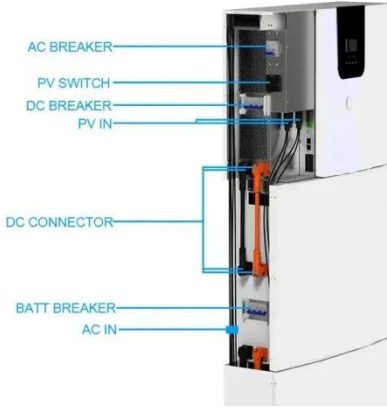

حجم قاطع الدائرة الموصى به لغسالات غرفة الغسيل

٢٠ أمبير بقوة كهربائي قاطع استخدام يجب . Sep 18, 2025
ودائرة كهربائية مخصصة، ونظام حماية GFCI في غرفة الغسيل.

سلامة قاطع دائرة شحن السيارات الكهربائية في ...

الكهربائية سيارتك شحن كومة أن من تأكد . Nov 17, 2025
تفي بمعايير السلامة NEC و IEC 61851 و GFCI باستخدام قاطع
الدائرة المناسب للاستخدام الآمن في المنزل أو مكان العمل.

شراء فعال قاطع الدائرة gfcI للبيع بالجملة ...

احصل على الجودة قاطع الدائرة gfcI للبيع بالجملة على
المتجر في ابحث .والصناعي المنزلي للاستخدام Alibaba.com
عن أسعار تنافسية ومتعددة الاستخدامات قاطع الدائرة gfcI للبيع
بالجملة واستند من الصفقات.