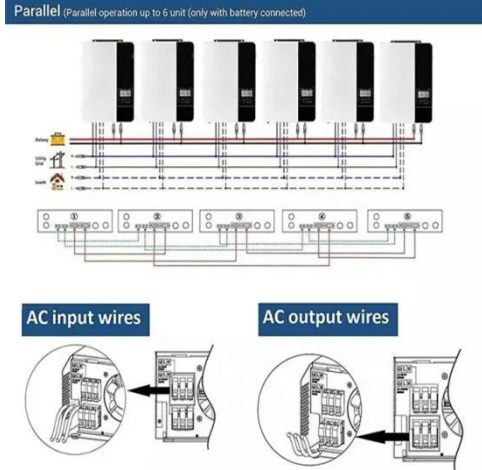

المستخدمة هي T الأعلى A من س ج ب س أ ل ر. وهي ...

خطافات سقف القرميد الشمسي: دليل لتحسين تركيبات

...

إن شركة LTD,.CO Technology Mounts PV XIAMEN هي شركة ذات تقنية عالية إيجابية وفعالة في مجال الطاقة الشمسية ملتزمة بدعم البيئة والطاقة المتجددة.

اتصل بنا

لطلبات الكتالوج، الأسعار، أو الشراكات، يرجى زيارة:
<https://www.logopediavirgendelcarmen.es>