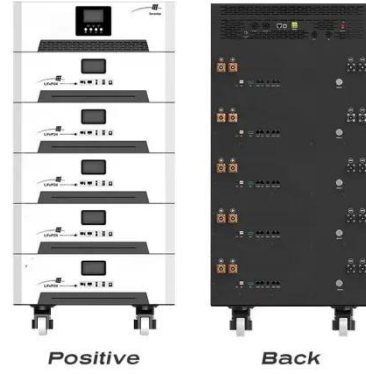

آلة لحام بقعة تيار مستمر بالعاكس

بناء على هذه النظرية فقط، نقوم بتطوير ماكينة لحام التيار المستمر المحول متوسط التردد، وتردد تيار اللحام الخاص به يزيد إلى 1000 هرتز من 50 هرتز أو 60 هرتز عام.