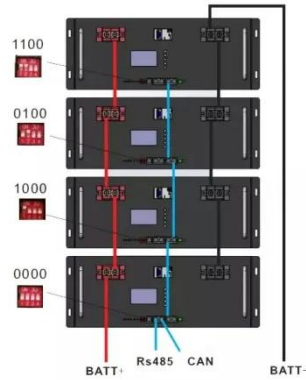

الشركة المصنعة والموردة لقواطع الطاقة في الصين ...

وكما يعلم الجميع، إذا اعتنينا بـ Simpower ENERGROWTH قاطع الطاقة MCB في الوقت المناسب، سيؤدي ذلك إلى إطالة عمرها الافتراضي ويمكننا الحفاظ على سلامة النظام الكهربائي.