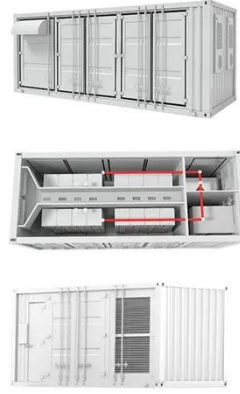

الشركة المصنعة لقطاع الطاقة الصيني ، مورد سلك ...

. تأسست الشركة في عام 1989 ، بعد تطويرها أكثر من 30 عاماً حتى الآن. لقد استغرق شكل. تمتلك الشركة الهيكل التنظيمي المتكامل والقوة الفنية القوية ، ويمكنها قم بتطوير أنواع النمذجة من الإلكترونيات وتصميم الهيكل والكمبيوتر ...

مصنعو وموردو قواطع الدوائر الكهربائية ...

الرائدة الشركة ، CNC Electrical شركة تفتخر . Sep 2, 2025 في مجال ابتكار أجهزة الحماية الكهربائية، بالإعلان رسمياً عن الإصدار الرسمي لسلسلة YCM6 من قاطع الدائرة المصنوب ...فائق أداء لتقديم المصمم (MCCB).