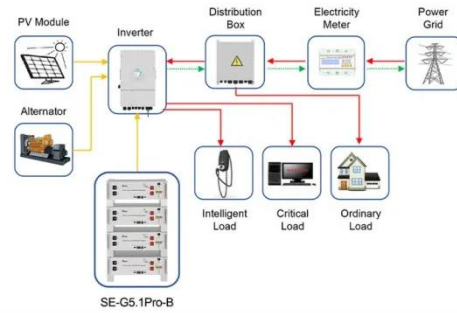

كفاءة ودائمة

Sangao Advanced Indoor Grounding Switch · Sep 16, 2025
مكونات لحماية يستخدم ميكانيكي مفتاح جهاز هو Switch
الدائرة. يمكن أن تحافظ على كمية معينة من التيار لفترة معينة من
الزمن في مواقف غير طبيعية مثل الدوائر القصيرة. في ظل ظروف

الدائرة العادية ، لا ...

CE Certified

من العالي الجهد تأجير مفاتيح بشراء قم · Sep 17, 2025
حماية معدات في المتخصصة الصينية المصنعة الشركة - Sangao
خط النقل.

Application scenarios of energy storage battery products