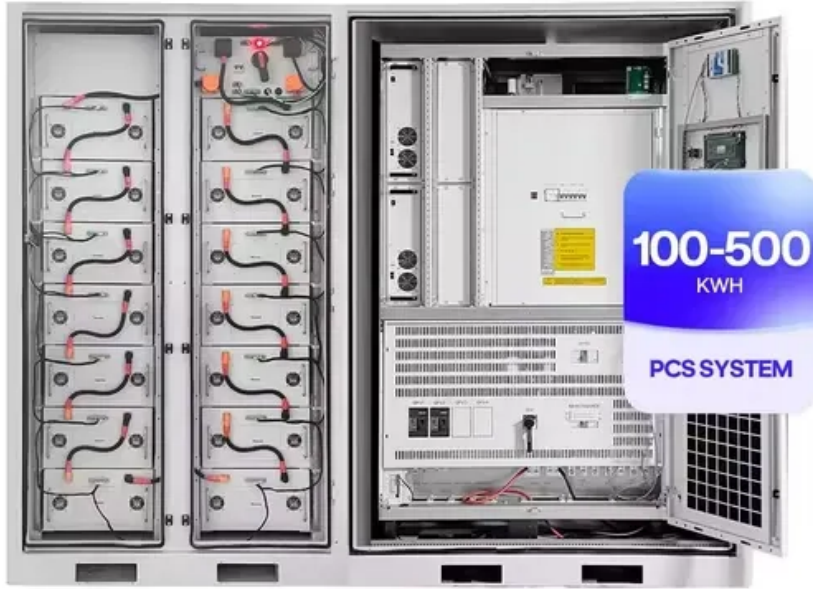

حاويات ديل كارمن

مفتاح قاطع الطاقة الصيني في البائع الصيني

مفتاح قاطع الطاقة الصيني في البائع الصيني

مصنعو وموردو محولات الطاقة الكهربائية CNC في الصين

Jun 27, 2025 · YCM1 CNC | MCCB مصبوب دائرة قاطع
تعتمد قاطعات الدائرة المصنوعة من سلسلة YCM1 العامة
(المشار إليها فيما بعد باسم قاطع الدائرة) على تصميم وتصنيع
متقدم دولياً، ويمكن تقسيمها إلى نوع L (النوع القياسي) ونوع C
(النوع C).