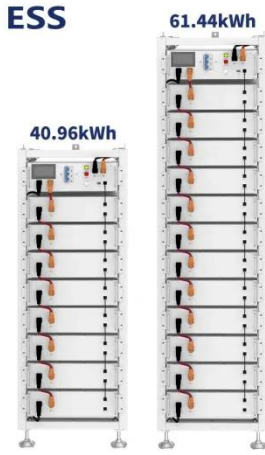

والتوزيع من مصانع الشركات الصينية على
topchinasupplier.com.