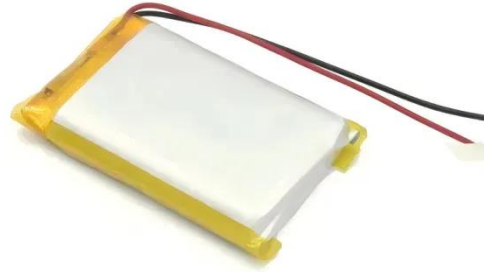

محطات هواوي الأساسية

تعتبر محطات Huawei الأساسية ضرورية للاتصالات اللاسلكية الموثوقة. تشتمل مجموعتنا على نماذج 5G و LTE و GSM لتلبية احتياجات الاتصالات المختلفة. تسوق الآن للحصول على الجودة! راديو عن بعد MHZ WD5MLRULC5A RRU5602 لمحطة قاعدة لاسلكية من ...

معدات الاتصالات اللاسلكية لمحطة القاعدة W-H RRU5910 ...

معدات الاتصالات اللاسلكية لمحطة القاعدة W-H RRU5910-900MHZ، التفاصيل من مزيد على الحصول يمكنك، حول معدات الاتصالات اللاسلكية لمحطة القاعدة W-H RRU5910-900MHZ على الجوال موقع من محطة اتصالات معدات نوع تصاعد أخرى سمات Alibaba.com قاعدة ...

Power Conversion System

- Single-stage three-level modularization
- Multi-branch input to reduce battery series and parallels connection

معدات الاتصالات اللاسلكية محطة قاعدة BBU ساعة

...

معدات الاتصالات اللاسلكية محطة قاعدة BBU ساعة مربع FYEA 471812A FYGM 473394A، على الحصول يمكنك، مزيد من التفاصيل حول معدات الاتصالات اللاسلكية محطة قاعدة BBU من FYEA 471812A FYGM 473394A ساعة مربع على موقع الجوال ...

كابلات الألياف الضوئية وموصلاتها في محطة قاعدة

...

تقدم Yingda مجموعة كاملة من كابلات الألياف الضوئية والموصلات لاتصالات 5G، بما في ذلك الألياف العارية، وكابل الإسقاط، وسلك التصحيح، والوحدة البصرية، ووحدة WDM، والمقسم، وما إلى ذلك.