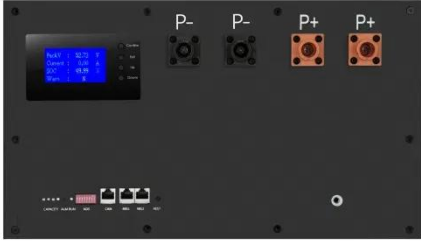

هو اوي 03057256 Wd2dumpte501 UMPTe5

معدات الاتصالات أصلية جديدة نموذج UMPTe5 محطة قاعدة HUAWEI UMPTe5 عالمية بيانات قاعدة هو اوي من 5G

محطة قاعدة الاتصالات المتكاملة مجلس الوزراء ...

جودة عالية محطة قاعدة الاتصالات المتكاملة مجلس الوزراء القطب شنت معدات الاتصالات السلكية واللاسلكية في الهواء الطلق من الصين، الرائدة في الصين خزانة محطة قاعدة اتصالات متكاملة المنتج، خزانة محطة قاعدة مثبتة على عمود ...

لوحة النطاق الأساسي من هو اوي، النطاق الأساسي ...

لوحة النطاق الأساسي UBBPd6 HUAWEI هي منتج معدات الاتصالات لشركة هواوي وتشكل مكوناً رئيسياً من معدات محطات القاعدة اللاسلكية بتقنية 5G.

حل BMS لتخزين الطاقة في محطة قاعدة DALY لمحطة قاعدة ...