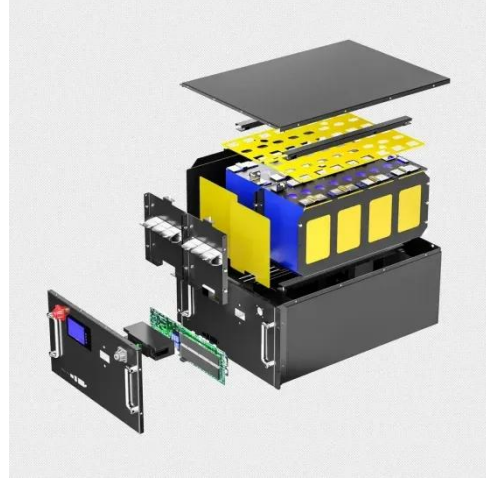

معدات البنية التحتية اللاسلكية محطة ...