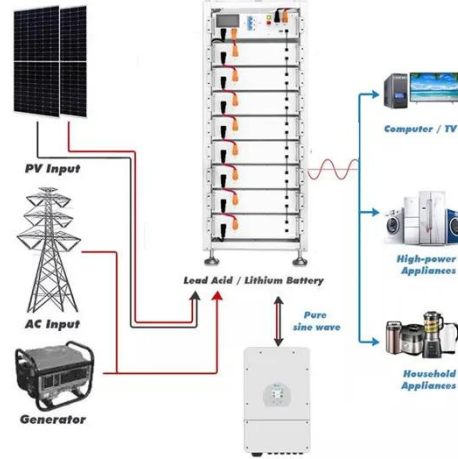

مصنع آلات تشكيل حواف الزجاج المزودة الحاصل

...

مزدوجة زجاجية حواف آلة عن تبحث هل · Mar 15, 2025
حاصلة على شهادة CE؟ شركة شاندونغ هواشيل لتكنولوجيا
الأمم المتحدة المحدودة هي خيارك الأمثل. نحن مصنع رائد متخصص في
معدات معالجة الزجاج عالية الجودة.