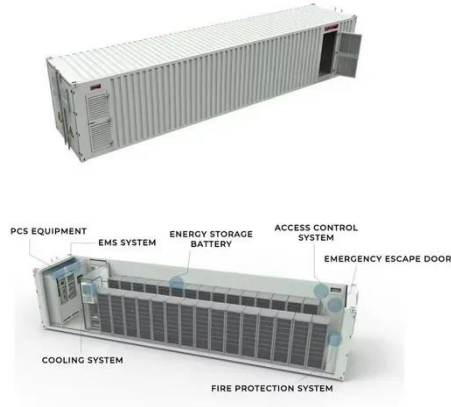

& ...

مُصنِّع قواطع الدائرة الكهربائية المتقاطعة (MCCB) ...

الدائرة لقواطع موثوق عَصْنُهُ عن تبحث هل · Jul 30, 2025
المتقاطعة (MCCB) لحماية تسربات المياه؟ اختر مجموعة W9
لمنتجات عالية الجودة وأداء موثوق.الكشف عن مستقبل MCCB
الإلكتروني في معرض كانتون 2025 الذي حطم الأرقام القياسية مع
اختتام معرض ...

قاطع دائرة تسرب الأرض

Oct 22, 2025 · المقنن التيار : 15، 20، 30، 40، 50
أمبير شيهلين إلكتروني هي شركة تصنيع عالية الجودة لمفتاح
الفاصل لتسرب التيار الكهربائي، Electric Shihlin قاطع دائرة
تسرب الأرض 50U-BL من تايوان ...

مصادر شركات تصنيع قاطع تسرب الأرض قاطع الدائرة

...

البحث عن شركات تصنيع قاطع تسرب الأرض قاطع الدائرة
موردين قاطع تسرب الأرض قاطع الدائرة ومنتجات قاطع تسرب
الأرض قاطع الدائرة بأفضل الأسعار في com.Alibaba قواطع دوائر