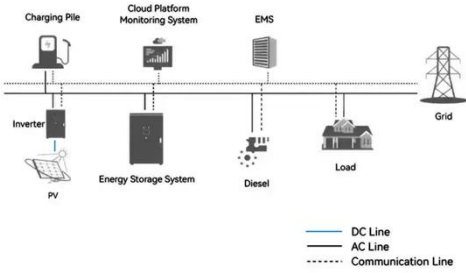

System Topology

الصين قاطع تسرب الأرض الكهربائي مصنع المصنعين

...

May 20, 2025 · السلامة دائرة قاطع في المزايا من العديد لدينا
للتسرب, MCB ELCB لاستوديوهات الرقص, MCB ELCB
لوسائل التواصل الاجتماعي سوق الاستيراد والتصدير. كواحد من
أكثر المحترفين قاطع تسرب الأرض الكهربائي الشركات المصنعة
والموردين في ...

الصين مخصصة مولد الطاقة الشمسية قاطع تسرب الأرض

...

May 20, 2025 · Srizou المحترفين تسرب أكثر من واحدة هي
ارضي لدائره الكهربائيه الشركات المصنعة والموردين في الصين ،
متخصصة في توفير خدمة مخصصة عالية الجودة. لا تتردد في