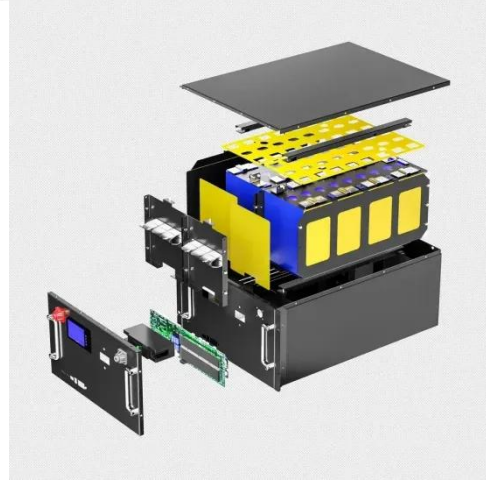

كيف تختار أفضل محطة طاقة محمولة

سعة محمول طاقة مصدر شراء قبل الاعتبارات · Dec 11, 2024
البطارية - هذا يخبرنا بمقدار الطاقة التي يمكن للمحطة الكهربائية تخزينها. سيتم قياس ذلك بوحد Wh (واط-ساعة).