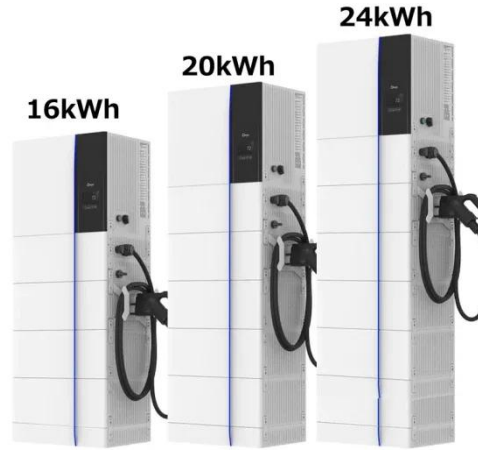

تصميم الحماية المتعددة لأكوام الشحن: ضمان ...

Oct 29, 2025 · Introduction: The Importance of Protection Charging piles provide us with convenient energy replenishment. However, as electrical devices, they involve factors such as ...