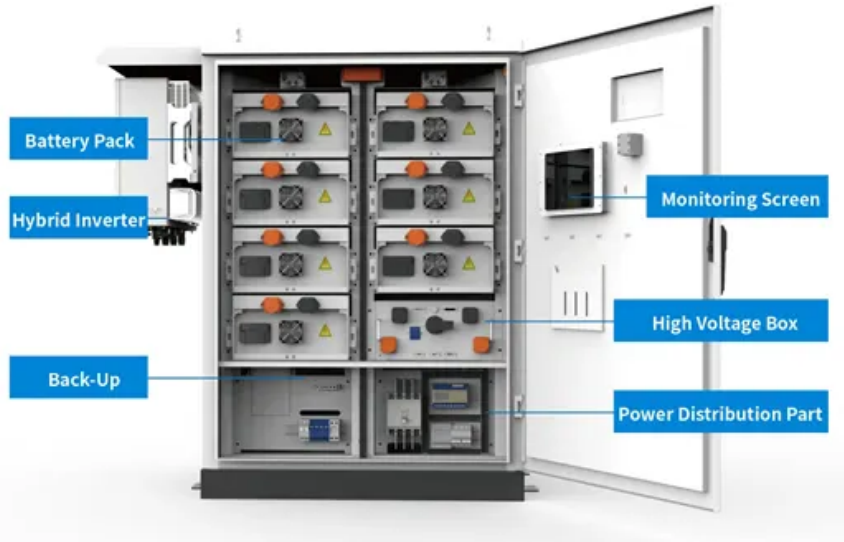

حاويات ديل كارمن

مصدر طاقة خارجي لأكوام الشحن الكهربائية