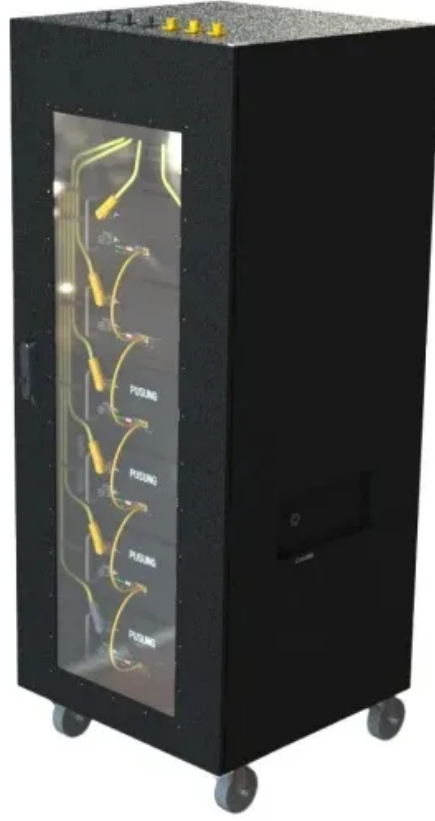

حاويات ديل كارمن

مصباح شمسي خارجي منزلي يعمل بالبطارية

نظرة عامة

هذا المنتج: مصباح شمسي جداري خارجي ببطارية تعمل بالطاقة الشمسية 1800 ملي أمبير في الساعة، مضاد للماء بدرجة IP65، مع جهاز استشعار حركة يعمل عند الغروب وإضاءة دافئة للحديقة والفناء الخلفي مع 3 أنماط إضاءة، أبيض

مصباح شمسي خارجي منزلي يعمل بالبطارية

مصباح T01 LED محمول يعمل بالطاقة الشمسية مع 3 اوضاع ...

مصباح T01 LED محمول يعمل بالطاقة الشمسية مع 3 اوضاع اضاءة، مصباح طوارئ يعمل بالبطارية وقابل لاعادة الشحن، مصباح شمسي خارجي للتخييم والمشي لمسافات طويلة والاستخدام الداخلي، ابيض دافئ (4 قطع)

مصباح جداري خارجي يعمل بالطاقة الشمسية من ...

الوصف الجهد 36V/240V-220V,120V-110V اللون بني عدد الأضواء 1 النمط إبداعي المادة ألومنيوم، PC، زجاج مادة غطاء المصباح PC، زجاج نوع التجهيز مصباح جداري المناسبة فناء