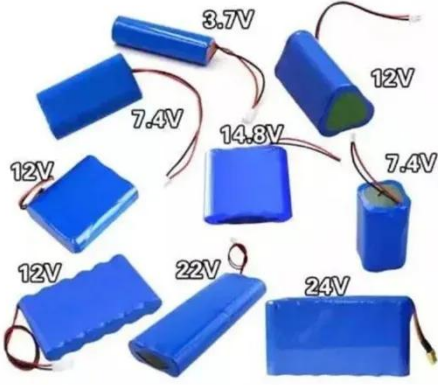

أحدث مصابيح LED خارجية تعمل بالطاقة الشمسية بقوة ...

أحدث مصباح شمسي بقوة ٦٠٠ واط متوفر في السوق! مصباح واحد يكفي لإنارة حديقتك أو فناءك بالكامل! مصباح الطاقة الشمسية 600 واط - أحدث طراز في السوق في عام 2024

اتصل بنا

لطلبات الكتالوج، الأسعار، أو الشراكات، يرجى زيارة:
<https://www.logopediavirgendelcarmen.es>