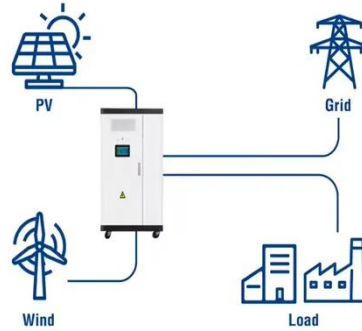

مصباح شارع شمسي متكامل

في الكل الشمسية بالطاقة يعمل شارع مصباح · Nov 14, 2025
واحد بقوة 60 وات - 150 وات، وبطارية LiFePO4، وحماية خارجية لإضاءة متين وتصميم، TBCC الذكي والتحكم، IP65، فعالة.

مصباح شارع ليد شمسي متكامل الكل في واحد (من)

سلسلة 64 عالية الطاقة التجارية الكل في واحد الشمسية Led ضوء الشارع هو أحدث ضوء ...

Utility-Scale ESS solutions

كشافات كبيرة الطاقة الشمسية : تسوق اونلاين ...

مصباح شارع يعمل بالطاقة الشمسية 500 واط LED شمسي خارجي مع لوحة شمسية جهاز تحكم عن بعد مستشعر حركة عمود طريق مقاوم للماء IP67 للشارع والفناء والملعب وموقف السيارات من رايت شور بلاستيك أسود 3.2 (17)