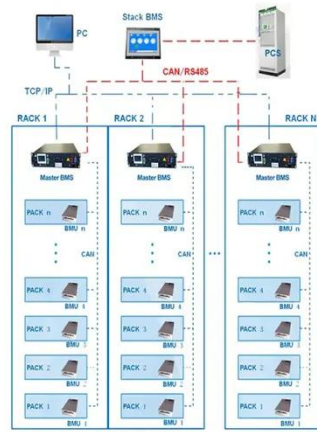

BMS Wiring Diagram

السراج مصباح ثريا 7 واط شمسي كريستال سن خشن

...

الرئيسية / اناة السراج / مصايح السراج / السراج مصباح ثريا 7 واط شمسي كريستال سن خشن مصايح السراج مصباح ثريا 7 واط شمسي كريستال سن خشن 800 د.ع - + إضافة إلى السلة مراجعات (0)