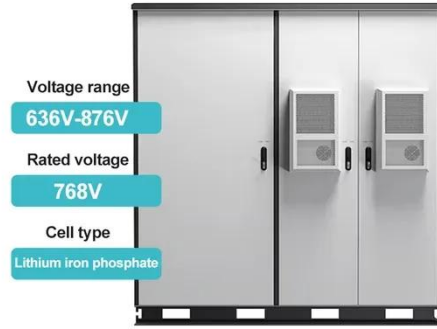

مصادر شركات تصنيع مصباح شمسي ومصباح شمسي في ...

نموذج جديد مصباح شمسي 12 واط USB مصباح شمسي محمول خيمة IP65 مصباح ليد خارجي مصباح شمسي قابل لإعادة الشحن جاهز للشحن 9,73-10,47 د.إ. الشحن لكل قطعة: 07,00 د.إ. لمين: 1 قطعة

مصادر شركات تصنيع مصباح شمسي 25 واط ومصباح شمسي ...