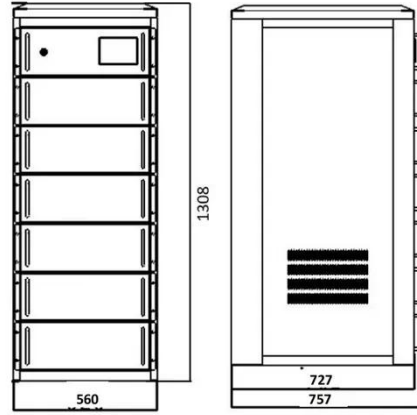

ديمغوغو مصباح شمسي خارجي 2150 واط و 41500 لومن يعمل بالطاقة الشمسية من الغسق الى الفجر مستشعر حركة ثلاثي الابعاد ضوء كامر مقاوم للماء بدرجة تجارية IP66 للفناء والمراب والحديقة بلاستيك أسود 3.2 (7)