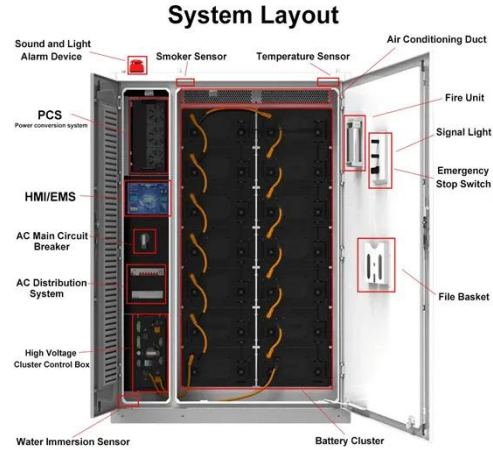

الكل الشمسية بالطاقة يعمل شارع مصباح · May 27, 2025
في واحد مع عمود 80 وات، شريحة LED عالية الكفاءة Philips
3030، سطوع فائق 150 لومذ/وات، سبيكة ألومنيوم

مصباح شارع يعمل بالطاقة الشمسية بقوة 100 واط،
16000 ...

الشوارع مصابيح تصنيع في متخصصة شركة هي Bbier Lighting
بالطاقة الشمسية في الصين، مصابيح الشوارع بالطاقة الشمسية 60
واط 100 واط لديها 160 لومذ/واط، ضمان لمدة 3 سنوات ومدرجة
في قائمة ROHS CE الشمسية 100 واط
...