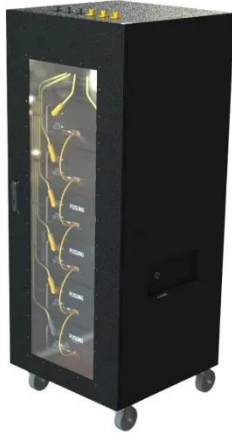

40 واط ضوء الشارع بالطاقة الشمسية ، 40 واط الكل في ...

مصباح الشارع الشمسي 40W Anern هو حل إضاءة قوي يجمع بين رأس LED قوي وذكي مع قوس لوح شمسي قابل للتعديل. يستخدم الضوء الشمسي 40 واط مصابيح bridux عالية الكفاءة ، مدعومة بلوح شمسي أحادي البلورية 65 w. نماذج مختلفة من ضوء الشمس 40W للبيع ...

مصباح شارع يعمل بالطاقة الشمسية بقوة 50 واط، 6000 ...

مصباح شارع يعمل بالطاقة الشمسية من Lighting Bbier بقوة 50 وات مع 6000 لومن، 5000 كلفن، ضمان لمدة 3 سنوات، مقاوم للماء IP65 ومدرج في قائمة ROHS CE.