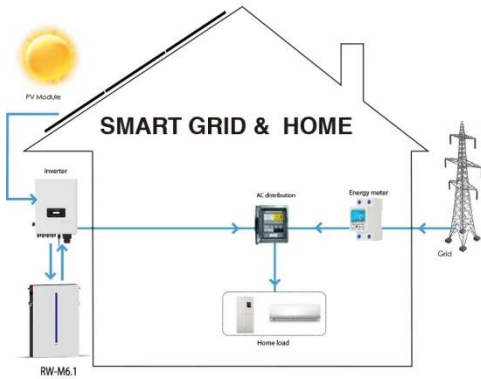

مصباح شارع يعمل بالطاقة الشمسية 60 واط بمستشعر

...

مصباح شارع يعمل بالطاقة الشمسية 60 واط بمستشعر حركة 9000 لومن من الغسق الى الفجر مقاوم للماء للاماكن الخارجية والحديقة والغناء والممر ومواقف السيارات من تيكستيل : عالي LED مصباح خرز المنتج الإضاءة وصف : Amazon.ae: السطوع يعتمد ...