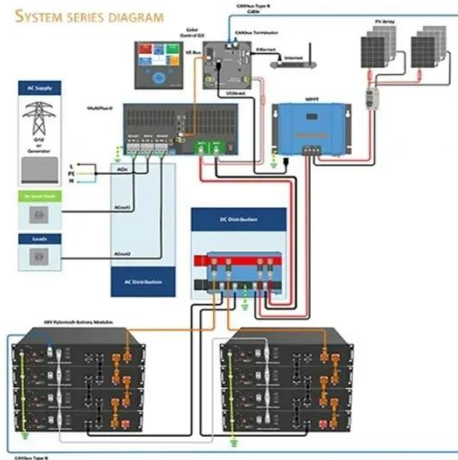

قائمة أسعار إنارة الشوارع بالطاقة الشمسية ...

كم سعر ضوء الشارع بالطاقة الشمسية؟ هناك sa" العديد من أنواع مصابيح الشوارع بالطاقة الشمسية المتوفرة في السوق، ويختلف كل منها في التصميم تتكون المحاسبة عن التكاليف الخاصة بهندسة الإضاءة بشكل أساسي من ثلاثة مكونات ...