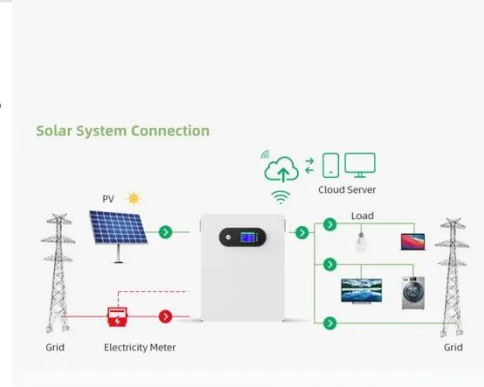

لمبات طاقة شمسية : تسوق اونلاين بأفضل الاسعار ...

ديمغوغو مصباح شمسي خارجي 2150 واط 41500 لومن يعمل
بالطاقة الشمسية من الغسق الى الفجر مستشعر حركة ثلاثي الابعاد
ضوء كامر مقاوم للماء بدرجة تجارية IP66 للفناء والمراب
والحديقة بلاستيك أسود 3.2 (7)