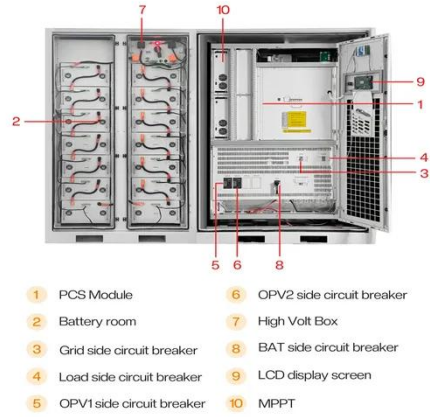

مصباح شارع يعمل بالطاقة الشمسية 200-500 واط

كفاءة الطاقة: تتوفر تكوينات متعددة لتلبية متطلبات الإضاءة المختلفة، مما يضمن الأداء الأمثل للطاقة. مصباح شارع يعمل بالطاقة الشمسية الكل في واحد بقوة 200-500 واط جيه إن إكس زي دبليو-200 2184 إل إم جيه إن إكس زد دبليو-300 ...