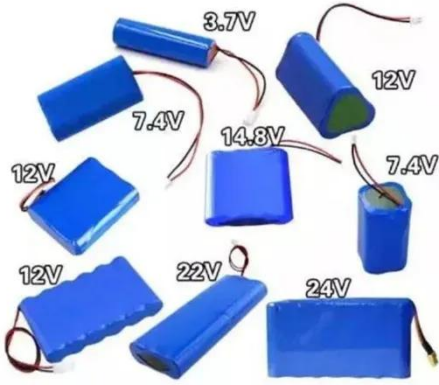

Price in KSA - Souq is now Amazon.sa: DIY & Tools