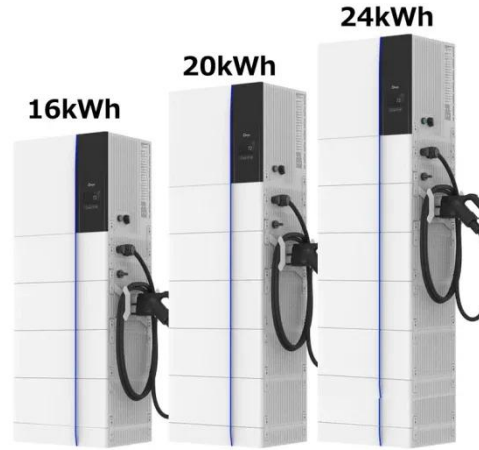

Price in KSA - Souq is now Amazon.sa: DIY & Tools

مصباح شارع يعمل بالطاقة الشمسية LED بقوة 40 واط مع ...

مصابيح LED ETL DLC 50 واط و 75 واط على عمود إضاءة LED مع 3000 كلفن 100-277 فولت تيار متردد أفضل مصابيح LED للأعمدة بقوة 75 واط، 5000 كلفن، 100-277 فولت تيار متردد للشقق مزايا الشركة

مصباح الطاقة الشمسية DENX DX2077 بقوة 100 واط وإضاءة ...

مصباح يدوي متعدد الوظائف يعمل بالطاقة الشمسية بقوة 50 واط و اربع منافذ للضوء (8678-2-HB) 130.00 ر.س اضع للسلة مصباح التخيم بالطاقة الشمسية عالي الأداء ب 4 وضعيات وشحن USB مقاوم للماء للاستخدام الخارجي