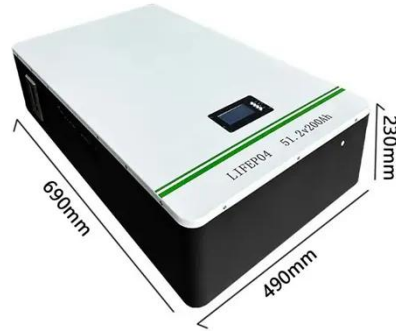

مصباح LED محمول يعمل بالطاقة الشمسية بقوة 100 وات ...

بفضل تصميمها البسيط والجميل وغطاء المصباح الشفاف، توفر مصابيح الإضاءة الشمسية اللاسلكية إضاءة آمنة للغاية. مصباح LED محمول للعمل بالطاقة الشمسية، بقدرة 100 واط و200 واط، مناسب للأنشطة الخارجية.