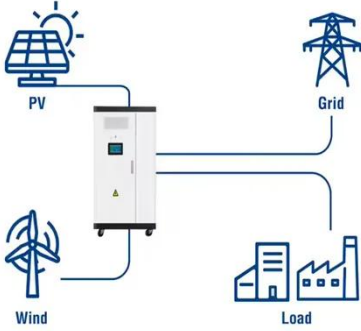

Utility-Scale ESS solutions