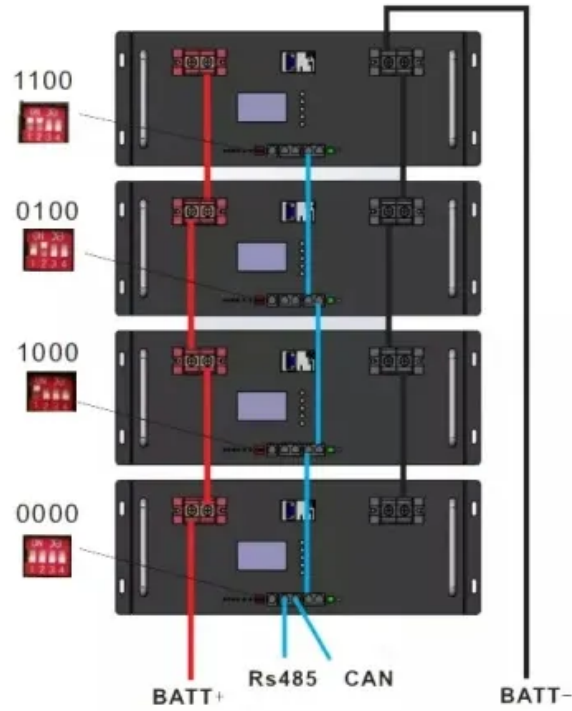

مزايا وعيوب المكونات الشفافة ذات الزجاج المزدوج