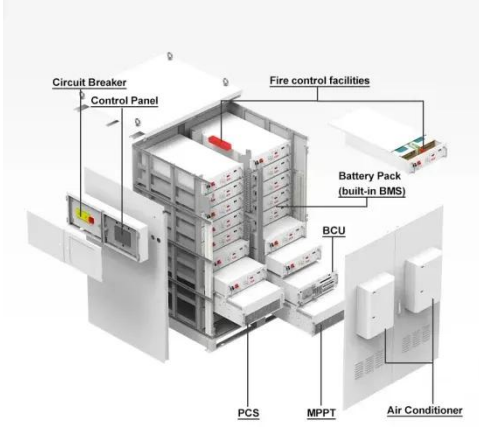

مزايا وعيوب المكونات الشفافة ذات الزجاج المزدوج