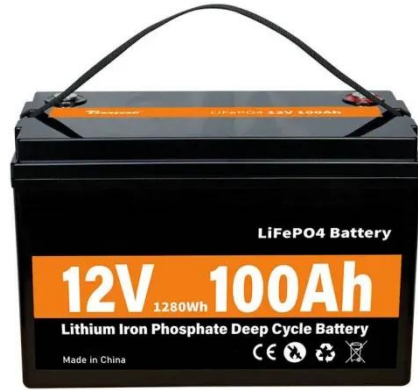

مروحة يدوية محمولة USB مصغرة للطلاب، مروحة ...

اكتشفوا أحدث مروحة يدوية محمولة USB مصغرة للطلاب، مروحة كهربائية قابلة لإعادة الشحن صغيرة مزودة بشاشة رقمية قابلة للطّي في شي إن، وتسوقوا التعامل مع المشجعين المحدثه أسبوعياً واحصلوا على إلهام الإطلاات مع أكثر صيحات ...