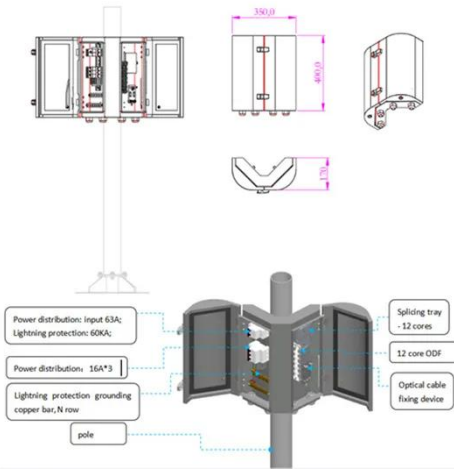

مروحة صغيرة محمولة – khosomaat

وصف المنتج: مروحة صغيرة محمولة مع مصابيح LED - مثالية للاستخدام في أي مكان بفضل تصميمها المدمج ووظائفها المتعددة. مميزات المنتج: تصميم محمول: تجعلها مثالية للاستخدام في أي مكان ترغب فيه، سواء في المنزل أو في المكتب ...

TAX FREE

ENERGY STORAGE SYSTEM

Product Model
HJ-ESS-215A(100KW/215KWh)
HJ-ESS-115A(50KW 115KWh)

Dimensions
1600*1280*2200mm
1600*1200*2000mm

Rated Battery Capacity
215KWH/115KWH

Battery Cooling Method
Air Cooled/Liquid Cooled