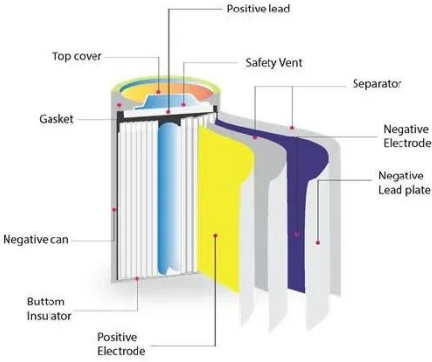

الأجهزة الإلكترونية ...