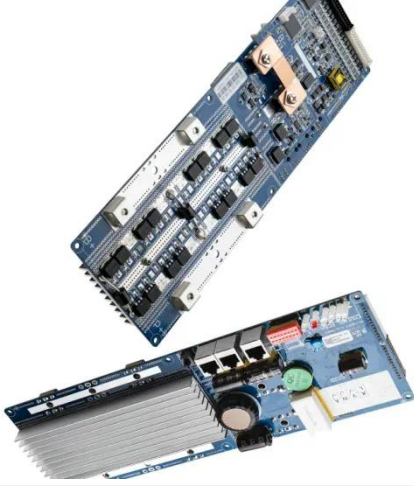

محول كهرباء من 12 فولت إلى 220 فولت للشرق الأوسط

محول كهرباء من 12 فولت الى 220

محول كهرباء من 12 فولت الى 220 المواصفات : محول تايواني
2000- 3000 واط تشغيل تلقائي للمروحة الكشف التلقائي عن
اعطال البطارية حماية المخرج الكهربائي القصير انذار مسبق عند
انخفاض البطارية انذار مسبق عند ...

تسوق محول كهرباء مقاومة للماء DC من 220 فولت الى 12 ...

بلاكلانيت متجر انارة يقدم محول كهرباء مقاومة للماء DC من
220 فولت الى 12 او 24 فولت مع شحن سريع وامكانية التقسيط
مع تابي.