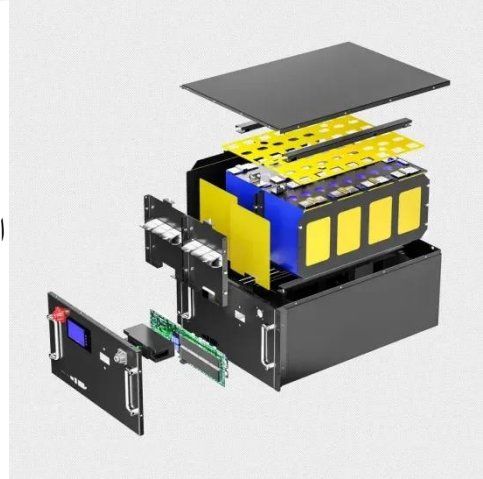

محول كهرباء انفرتر من 12 فولت الي 220 فولت 1200 واط:
اشترى اون لاين بأفضل الاسعار في السعودية - سوق.كوم الان
اصبحت امازون السعودية

محول كهرباء السيارة من 12 فولت إلى 220 بقوة 300 واط ...

السيارة كهرباء محول السيارات ادوات الرئيسية · Oct 29, 2025
من 12 فولت إلى 220 بقوة 300 واط ب2 فيش ثلاثي و 4 منافذ
دائري -NEEHOON -NH 82600- الوظائف متعدد - USB
الشكل خصم 5% عند شراء 3 قطع من المنتج خصم 10% عند
شراء 6 قطع ...

محول طاقة سيارة عالي الجودة 24V إلى 12V 40A

محول ...

محول طاقة سيارة عالي الجودة 24V إلى 40A 12V محول تيار مستمر، ابحاث عن تفاصيل حول المحول، محول تيار مستمر/مستمر، محول لاستخدام السيارة، محول تيار مستمر، 24 فولت إلى 12 فولت تيار مستمر المحول، محول من الدرجة الأولى، محول من 40 ...

السفر وفي اي مكانك اللي عليك هتوصله بباور بنك الموبايل ...

كيفية بناء محول طاقة بسيط من تيار مستمر إلى ...

يستقبل العاكس تياراً مستمراً بقوة 12 فولت من البطارية. تقوم الدائرة بتشغيل التيار المستمر وإيقافه بسرعة عالية، مما يؤدي إلى إنشاء إشارة متناوبة.