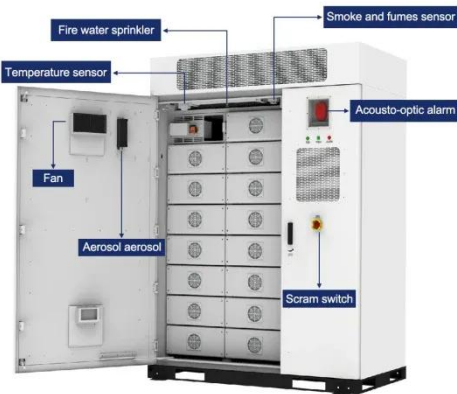

حلول المضخات الشمسية