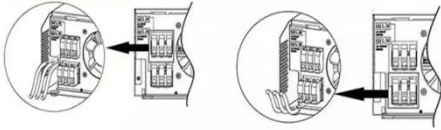

AC input wires

AC output wires

دليل لاختيار محولات المضخة الشمسية ثلاثية الطور

2 days ago · الشمسية بالطاقة مياه مضخة عاكس اختيار عند 0.37 كيلو واط إلى 250 كيلو واط، من المهم فهم كل من الاعتبارات الرئيسية لاختيار العاكس وسيناريوهات التطبيق المتنوعة حيث يمكن استخدام أنظمة المضخات ...

مصنعي محولات مضخة المياه بالطاقة الشمسية، وحدة

...

Sep 29, 2025 · الرائدة الشركات إحدى، Veichi شركة توفر في تصنيع محولات ضخ المياه بالطاقة الشمسية، وحدات التحكم في مضخة المياه بالطاقة الشمسية الأوتوماتيكية عالية الأداء، والصديقة للبيئة SI22 و SI23 و SI30 بأسعار الجملة.

مضخات المياه بالطاقة الشمسية: الفوائد ...

أصبحت مضخات المياه التي تعمل بالطاقة الشمسية للري شائعة بشكل متزايد حيث يحدث النشاط الزراعي بشكل كبير في المناطق الريفية وبعيداً عن شبكات الطاقة الرئيسية. في حين يحتاج المستهلكون الأفراد إلى مصادر طاقة بديلة لتقليل ...