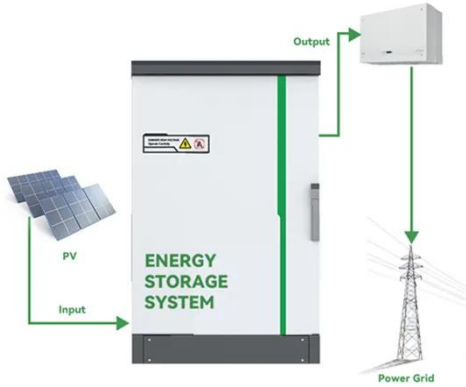

أفضل مضخات وطمبات رفع المياه بضغط عالي ...

مضخة SCALA2 الذكية متوفرة بقدرة 3/4 حصان مع لوحة
تحكم. - تساعد في الحصول على قدر من المياه يوازي من 3
مضخات إلى 4. - تسهل السيطرة على تسريبات مواسير المياه
والخزانات. - توفر المياه بسرعة عند بدء الاستخدام.