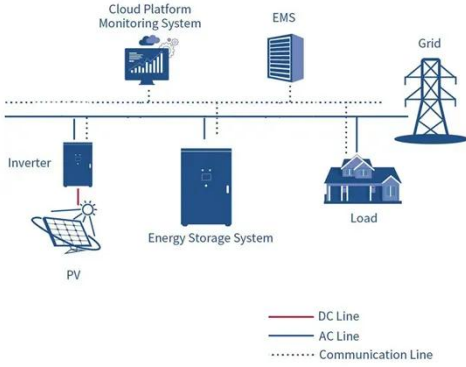

المياه مضخات TOTAL

تقدم مضخات المياه توتال حلولاً عالية الأداء لمضخات المياه الغاطسة، والمضخات الأوتوماتيكية، والمضخات المنزلية. متينة وموفرة للطاقة. تسوق الآن! صُممت مضخات المياه من توتال لضمان الموثوقية والكفاءة وتعدد الاستخدامات ...