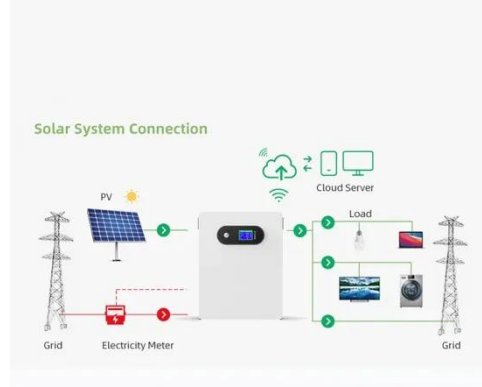

AC input wires

AC output wires