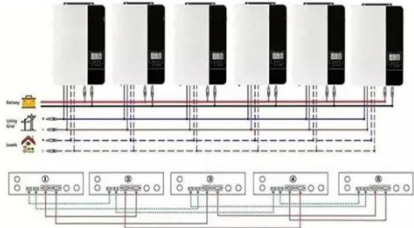

AC input wires

AC output wires