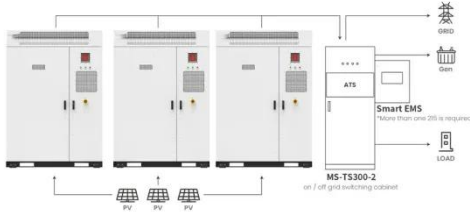

48 فولت تيار متردد يعمل بالطاقة ...

Application scenarios of energy storage battery products

محول طاقة هجين 500 واط، مورد صيني، مصانع

الطاقة سوق في موثوق حل عن تبحث هل · Apr 1, 2025
المتجددة؟ يُعدّ محولنا الهجين بقوة 500 واط من الصين خياراً ممتازاً لجميع احتياجاتك من الطاقة.