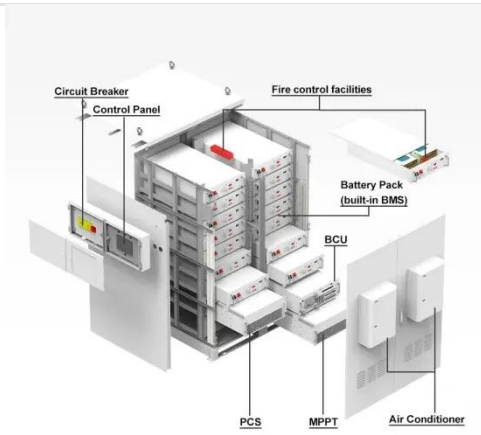

محول الطاقة الصيني: محول الطاقة الجهد هو عاكس موجة جيبيية نقية مع جهد إدخال مزدوج 12/24 فولت. وهو 500 واط و 1000 واط. لجهد الخرج.