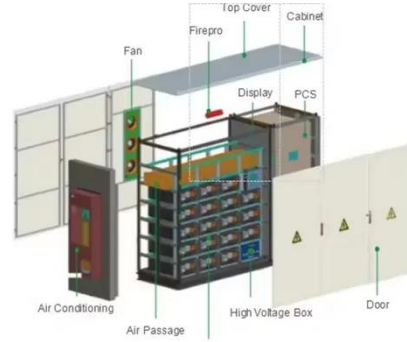

مُصنِّع عاكس طاقة ٥٠٠ واط في الصين

بقدرة الجودة عالية الطاقة محولات اكتشف · Apr 30, 2025
500 واط من شركة بيتشون توبيور للصناعة المحدودة. مثالية لحلول طاقة موثوقة. حسن تجربة الطاقة لديك اليوم!