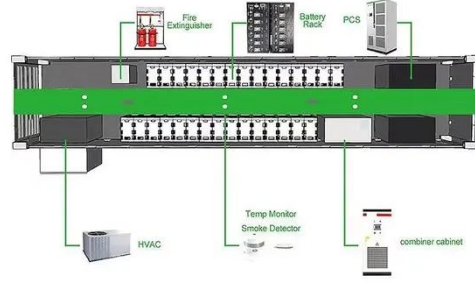

افضل من تشكيلة بأكبر اونلاين تسوق : power adapter 12v
العلامات التجارية بالسعودية بأفضل الاسعار شحن سريع و مجاني
ارجاع مجاني الدفع عند الاستلام ا سوق.كوم اصبحت امازونمحول
طاقة عالمي بريطاني 41 واط، بجهد 220 فولت إلى
... فولت 9/12/15/18/24/6