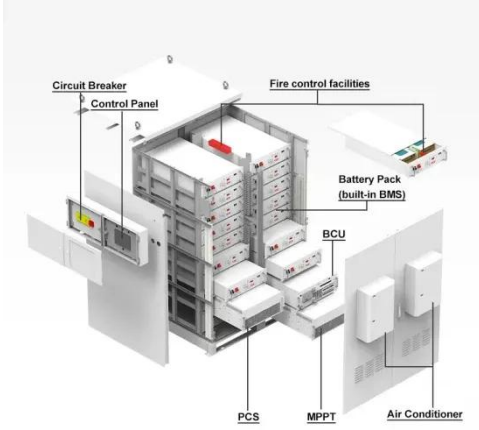

فولت إلى 220 فولت 2000 واط من المصنع. للاقتباس وقائمة الأسعار، اتصل بنا.

محول كهرباء السيارة من 12 فولت إلى 220 بقوة 300 واط ...

220 إلى فولت 12 من السيارة كهرباء محول · Nov 25, 2025
بقوة 300 واط ب2 فيش ثلاثي و 2 فيش ثنائي و 4 منافذ USB –
متعدد الوظائف- 82601 NH-NEEHOON مستطيل الشكل
خصم 5% عند شراء 3 قطع من المنتج خصم 10% عند شراء 6 قطع من المنتج

المحول المطور من 12 فولت إلى 220 فولت بقدرة 500 واط ...

استمتع بأداء أقوى وحجم أصغر مع محول الطاقة من 12 فولت إلى 220 فولت، الإصدار الثاني المطور من شركة رفيق الدرب.

اتصل بنا

لطلبات الكتالوج، الأسعار، أو الشراكات، يرجى زيارة:
<https://www.logopediavirgendelcarmen.es>