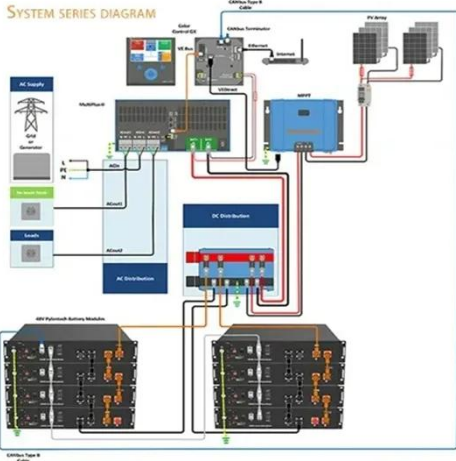

محول من التيار المباشر بقدره 500 واط بجهد 12 فولت

...

500W طاقة أقصى مخصص الإخراج تيار IPS-DTD12S250-2
طاقة مستمرة 400W مادة الحاوية الواقية سبيكة من الألومنيوم
الضمان 12 شهراً شهادة CE وتوجيهه تقييد استخدام المواد الخطرة
واط 500 2A 500 vdc تخصيص كرتونة النقل حزمة (RoHS)
العلامة ...

Application scenarios of energy storage battery products

محول 12 فولت إلى 220 فولت 2000 واط - تحكم عبر تطبيق ...

محول كهربائي 2000 واط صغير الحجم مع تحكم ذكي من الجوال
وريموت سلكي للتشغيل من الكابينة. أداء مطور، ضمان 5 سنوات،
مثالي للسيارات والسفر والطوارئ.

محول كهرباء من 12 فولت إلى 220 فولت

220 إلى فولت 12 الطاقة محول يعد، باختصار . Jan 8, 2025
فولت من Energy New Injet منتجاً عالي الجودة يسمح لك
بالاستمتاع بإمدادات الطاقة دون انقطاع أثناء التنقل أو حتى في
الأماكن النائية.