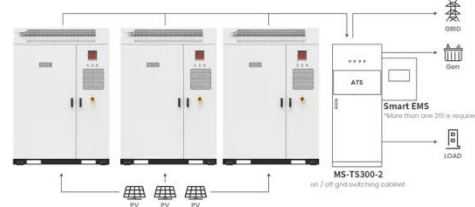

محول من التيار المباشر بقدره 500 واط بجهد 12 فولت

...

500W طاقة أقصى مخصص الإخراج تيار IPS-DTD12S250-2
طاقة مستمرة 400W مادة الحاوية الواقية سبيكة من الألومنيوم
الضمان 12 شهراً شهادة CE وتوجيهه تقييد استخدام المواد الخطرة
واط 500 2A 500 vdc تخصيص كرتونة النقل حزمة (RoHS)
العلامة ...

Application scenarios of energy storage battery products