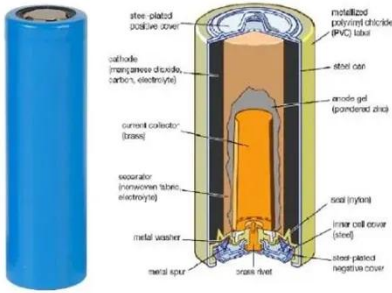

محول طاقة موصل تيار مستمر 48 فولت 24 فولت خرج تيار ...

محول طاقة موصل تيار مستمر 48 فولت 24 فولت خرج تيار متردد للأضواء PoE Lan حاقن فولت 48 إيثرنت تقسيم جهاز RJ45 من مزيد على الحصول يمكنك، المكتب لسطح ABS مادة LED