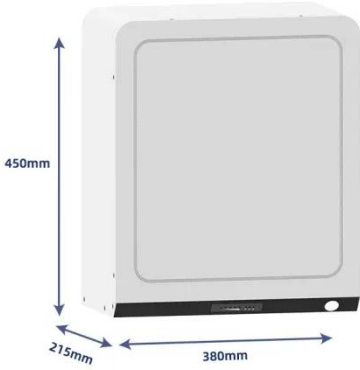

محول تردد خرج أحادي الطور بقدرة 1000 واط بجهد 12 ...

محول تردد خرج أحادي الطور بقدرة 1000 واط بجهد 12 فولت/24 فولت مع إدخال أحادي الطور تيار مباشر إلى 120 فولت/220 فولت تيار متردد (1K01-2M-PI)

محول خرج 24 فولت من التيار المتردد إلى التيار ...

الإضاءة ذات الجودة الأفضل تعتمد على كفاءة محول خرج 24 فولت من التيار المتردد إلى التيار المستمر. ضع في اعتبارك محول خرج 24 فولت من التيار المتردد إلى التيار المستمر الممتين وعالي الأداء على com.Alibaba.com.

البحث عن منتجات محول تيار متردد 100-240 فولت خرج 24 ...

حول محول تيار متردد 100-240 فولت خرج 24 فولت 0.5 أمبير الخاص بك. مع بدء التشغيل الكهربائي لإزالة صعوبة استخدام مفتاح لإشعال المحرك. علاوة على ذلك ، هذا النوع من.