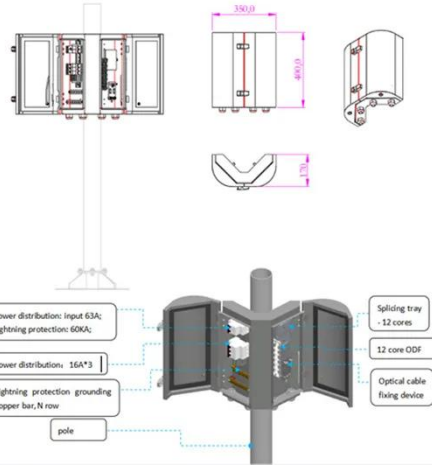

...

خرج تيار مستمر بجهد 5 فولت بجهد 5 فولت وقدرة 5 فولت بجهد 24 فولت وقدرة 2,5 أمبير قابلة للتخصيص 10 أمبير محول التيار المتردد 60 واط وحدة تزويد الطاقة لمجموعة الكاميرا، ابحث عن تفاصيل حول وحدة تزويد ...