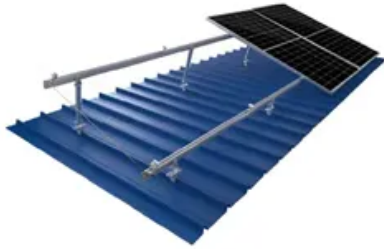

محول تیار مستمر إلی تیار متردد 1600 واط

TILE ROOF SOLAR MOUNTING SYATEM

STANDING SEAM ROOF SYATEM

ADJUSTABLE TILT FLAT ROOF SYATEM

TRIANGLE FLAT ROOF SYATEM

محول تيار مستمر إلى تيار متردد 1600 واط

محول موجة جيبيية نقيه 24V 1600W من تيار مستمر 220V إلى ...

محول موجة جيبيية نقيه 24V 1600W من تيار مستمر 220V إلى تيار متردد، ابحاث عن تفاصيل حول العاكس، دعم العرض 220 فولط من محول موجة جيبيية نقيه 24V 1600W من تيار مستمر - Shanghai Evergrn Technology Group Co., ...

محول طاقة fjc 5000 وات، محول تيار مستمر إلى تيار ...

قم بتحويل 12 فولت تيار مستمر إلى 120 فولت تيار متردد بكفاءة باستخدام عاكس الطاقة fjc بقدره 5000 واط (53500). مثالي للسيارات والشاحنات والمركبات الترفيهية والقوارب، مما يوفر طاقة موثوقة أثناء التنقل.