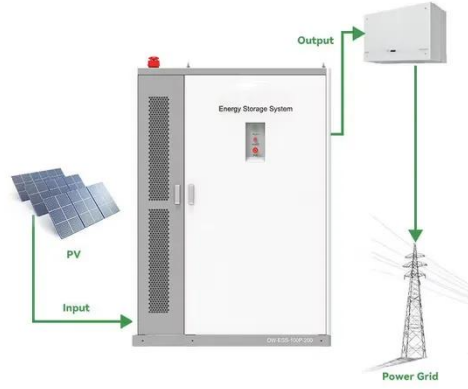

محول 500/1200/1600/2200/3000 واط عاكس 12 فولت/24 الى 220 ...

محول 500/1200/1600/2200/3000 واط عاكس 12 فولت/24 الى 220 تيار مستمر الى تيار متردد - عاكس كهربائي للسيارة ومنافذ تيار متردد ومنفذ USB وشاشة ال دي اي من ليو (اللون: 2200 واط، الحجم: 12 فولت)

محول تيار مستمر إلى تيار متردد 1600/2200 واط، عاكس ...

اشترى اونلاين بأفضل الاسعار بالسعودية - سوق الان امازون السعودية: محول تيار مستمر إلى تيار متردد 1600/2200 واط، عاكس تيار مستمر 12/24/48/60 فولت إلى متردد 110/220 فولت، محول طاقة بشاشة مفردة للسيارة ...