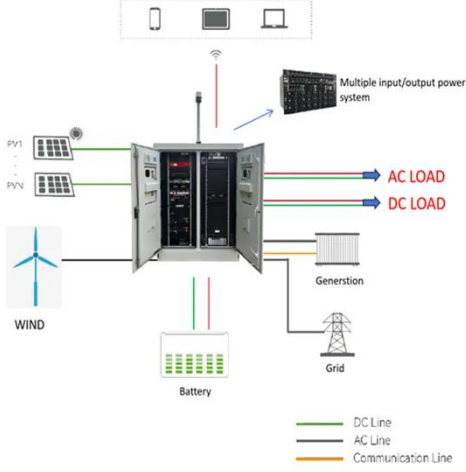

محول تیار مستمر إلی تیار متردد 1600 واط

TILE ROOF SOLAR MOUNTING SYATEM

STANDING SEAM ROOF SYATEM

ADJUSTABLE TILT FLAT ROOF SYATEM

TRIANGLE FLAT ROOF SYATEM

محول تيار مستمر إلى تيار متردد 1600 واط

محول موجة جيبيية نقيه 24V 1600W من تيار مستمر 220V إلى ...

محول طاقة fjc 5000 وات، محول تيار مستمر إلى تيار ...

قم بتحويل 12 فولت تيار مستمر إلى 120 فولت تيار متردد بكفاءة باستخدام عاكس الطاقة fjc بقدره 5000 واط (53500). مثالي للسيارات والشاحنات والمركبات الترفيهية والقوارب، مما يوفر طاقة موثوقة أثناء التنقل.

محولات تيار مستمر إلى تيار مستمر بقدره 5 واط ...

وحدة تزويد الطاقة من 5 واط من التيار المتردد إلى التيار المستمر مع جهد عزل 3KVac ونوع الإخراج الواحد. تتميز المنتج بإدخال عالمي من 90 إلى 264 فولت تيار متردد. سلسلة GX005 متاحة في ثلاثة أنواع مختلفة من ...