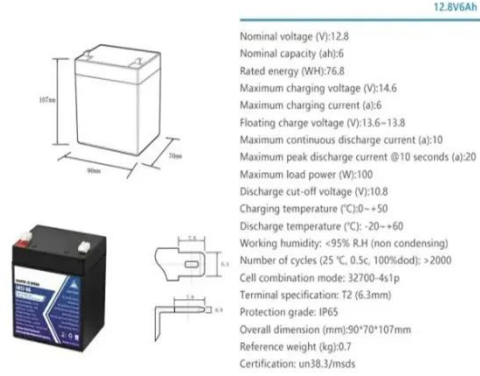

محول طاقة صغير 800 واط، محول طاقة نقي الموجة

...

محول طاقة صغير 800 واط، محول طاقة نقي الموجة الجيبية 0.8 كيلو واط، محول تيار مستمر إلى تيار متردد، محول شمسي 220 فولت 230 فولت، محول 800 واط، يمكنك الحصول على مزيد من التفاصيل حول محول طاقة صغير 800 ...