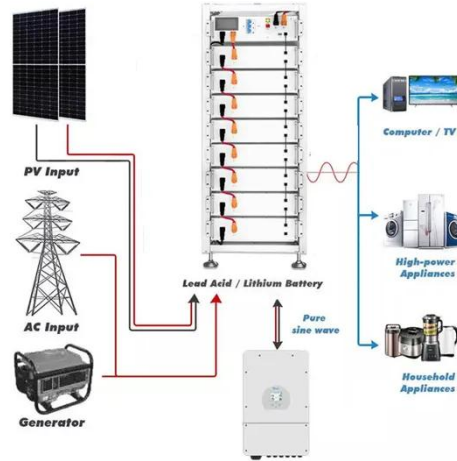

اشترى اونلاين بأفضل الاسعار بالسعودية - سوق الان امازون السعودية: وال فروننت محول طاقة 110-220 فولت تيار متردد 36 فولت/10 امبير، محول جهد 360 واط، للطباعة ثلاثية الابعاد، معدات الاتمة : صناعي وعلمي

محول تيار متردد 12 و 36 فولت و 48 فولت من ايتول بجهد ...

وصف المنتج المواصفات من أجل: امدادات الطاقة 12 36 فولت و 48 فولت محول التيار المتردد 220 فولت إلى تيار مستمر 12 فولت 36 فولت 48 فولت 3 أمبير 5 أمبير 10 أمبير 20 أمبير 30 أمبير LED لمصابيح SMPS

محول طاقة 200 واط من لوفنوف، محول شاحن سيارة تيار ...

اشترى محول طاقة 200 واط من لوفنوف، محول شاحن سيارة تيار مستمر 12-24 فولت الى 110-220 فولت تيار متردد مع 2 مقبس عالمي، QC4.0 + PD3.0 + 2.4x2 أمبير USB شحن سريع، شاشة LCD سويتش ...